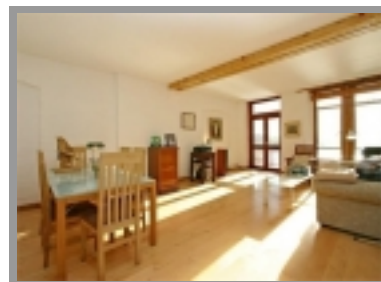

Общая площадь жилого пространства приблизительно 110 кв/м, с шикарными полами эффекта светлого дерева, постельных тонов и оттенком, очень светлые и просторные.

- уровень расположил в себе очень обширную гостиную с балконом и большими окнами, которая открывается прямо на территорию кухни, то есть, кухня открытая, очень чудесно освещённая естественным светом. Так же просторная, уютная, оборудованная высококачественной бытовой техникой и соответствует всем стандартам и требованиям
- две спальни отдельные, одна из них двухспальная, очень большая, светлая за счёт больших окон, имеет собственную ванную комнату. Вторая поменьше, но очень уютная и светлая за счёт большого окна. Есть так же отдельная ванная комната, находящаяся на территории кухни. Большая, оборудованная качественной сантехникой, с чудесным освещением

Основные особенности:

- Гостинная комната
- Открытая кухня
- Две спальни комнаты
- Две ванные комнаты

- ID: **485**
- Страна: **Великобритания**
- Регион: **Лондон**
- Кол-во комнат: **3**
- Стоимость: **£1100000**

Аренда